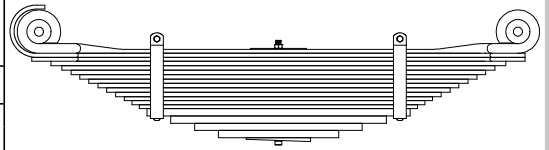

ATEGO 13 - 14 TON. CAMINHÃO BEBIDAS E LIXO

Nº ORIGINAL : 958.320.0005
(OLHETE 60mm)

TRASEIRO		2005/....		
BUCHA 090.352		PINO DE CENTRO M12 X 10"	OLHETE Ø 60mm	
CÓDIGO	PRODUTO	BITOLA	COMP	MEDIDA
MB 05937 FOR	FXE. 19 LÂMINAS ORIGINAIS			
MB 05937 FOB	FXE. 19 LÂMINAS ORIGINAIS C/ BUCHAS			
MB 05937 FRF	FXE. 20 LÂMINAS C/ REFORÇO			
MB 05937 FRB	FXE. 20 LÂMINAS C/ REFORÇO E BUCHAS			
MB 05937 01	OLHETES REFORÇADOS	80 X 24 X 10	1194	597 X 597
MB 05937 1B	OLHETES REFORÇADOS C/ BUCHAS	80 X 24 X 10	1194	597 X 597
MB 05937 02	VIRADA / CHANFRADA	80 X 10	1212	597 X 615
MB 05937 03	CHANFRADAS	80 X 10	1230	615 X 615
MB 05937 04	QUADRADAS	80 X 11	1126	567 X 567
MB 05937 05	QUADRADAS	80 X 11	1080	540 X 540
MB 05937 06	QUADRADAS	80 X 11	1034	517 X 517
MB 05937 07	QUADRADAS	80 X 11	990	495 X 495
MB 05937 08	QUADRADAS	80 X 11	946	473 X 473
MB 05937 09	QUADRADAS	80 X 11	900	450 X 450
MB 05937 10	QUADRADAS	80 X 11	856	428 X 428
MB 05937 11	QUADRADAS	80 X 11	812	406 X 406
MB 05937 12	QUADRADAS	80 X 10	768	384 X 384
MB 05937 13	QUADRADAS	80 X 10	730	365 X 365
MB 05937 14	QUADRADAS	80 X 10	694	347 X 347
MB 05937 15	QUADRADAS C/ FUIROS P/ BRAÇ.	80 X 18	656	328 X 328
MB 05937 16	QUADRADAS	80 X 18	538	269 X 269
MB 05937 17	QUADRADAS	80 X 18	418	209 X 209
MB 05937 18	QUADRADAS	80 X 18	300	150 X 150
MB 05937 19	CUNHA		160	80 X 80
MB 05937 RF	CHANFRADAS	80 X 12	1230	615 X 615