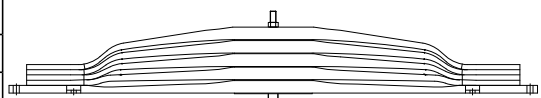

CÓDIGO	PRODUTO	BITOLA	COMP	MEDIDA
MB 05979 FOR	FXE. 5 LÂMINAS ORIGINAIS			
MB 05979 01	QUADRADAS C/ FUROS E ORELHAS P/ FIXAÇÃO	100 X 37	1564	782 X 782
MB 05979 02	CHANFRADAS C/ REBAIXOS	100 X 37	1468	734 X 734
MB 05979 03	CHANFRADAS C/ REBAIXOS	100 X 37	1468	734 X 734
MB 05979 04	CHANFRADAS C/ REBAIXOS	100 X 37	1468	734 X 734
MB 05979 05	CHANFRADAS C/ REBAIXOS	100 X 37	1468	734 X 734