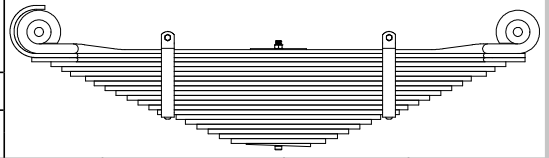

ATEGO 1725 (4 X 4) CAMINHÃO SEMI - PESADO

Nº ORIGINAL : 974.320.4702 / 958.320.1402

DIANTEIRO		193 CP	130	129 SP	130	130	2006/....
BUCHA 090.349 / 090.351		PINO DE CENTRO M12 X 4"		OLHETE Ø 60 X 53mm			

CÓDIGO	PRODUTO	BITOLA	COMP	MEDIDA
MB 05934 FOR	FXE. 2 LÂMINAS ORIGINAIS			
MB 05934 FOB	FXE. 2 LÂMINAS ORIGINAIS C/ BUCHAS			
MB 05934 01	OLHETE C/ CANOA / OLHETE	80 X 30	1800	860 X 940
MB 05934 1B	OLHETE C/ CANOA / OLHETE - BUCHAS	80 X 30	1800	860 X 940
MB 05934 02	VIRADA / QUADRADA - FUROS P/ BATENTES	80 X 31	1740	860 X 880

ATEGO 1718 / 1725 CAMINHÃO BEBIDAS E LIXO

Nº ORIGINAL : 958.320.0105 / 958.320.1805
(OLHETE 60mm)

TRASEIRO		215 CP	-16	N/C	-60	10	2005/....
BUCHA 090.352		PINO DE CENTRO M12 X 11"		OLHETE Ø 60mm			

CÓDIGO	PRODUTO	BITOLA	COMP	MEDIDA
MB 05935 FOR	FXE. 21 LÂMINAS ORIGINAIS			
MB 05935 FOB	FXE. 21 LÂMINAS ORIGINAIS C/ BUCHAS			
MB 05935 FRF	FXE. 22 LÂMINAS C/ REFORÇO			
MB 05935 FRB	FXE. 22 LÂMINAS C/ REFORÇO E BUCHAS			
MB 05935 01	OLHETES REFORÇADOS	80 X 24 X 10	1194	597 X 597
MB 05935 1B	OLHETES REFORÇADOS C/ BUCHAS	80 X 24 X 10	1194	597 X 597
MB 05935 02	VIRADA / CHANFRADA	80 X 10	1212	597 X 615
MB 05935 03	CHANFRADAS	80 X 10	1230	615 X 615
MB 05935 04	QUADRADAS	80 X 12	1134	567 X 567
MB 05935 05	QUADRADAS	80 X 12	1080	540 X 540
MB 05935 06	QUADRADAS	80 X 12	1036	518 X 518
MB 05935 07	QUADRADAS	80 X 12	962	481 X 481
MB 05935 08	QUADRADAS	80 X 12	918	459 X 459
MB 05935 09	QUADRADAS	80 X 12	864	432 X 432
MB 05935 10	QUADRADAS	80 X 12	810	405 X 405
MB 05935 11	QUADRADAS	80 X 12	754	377 X 377
MB 05935 12	QUADRADAS	80 X 12	700	350 X 350
MB 05935 13	QUADRADAS C/ FUROS P/ BRAÇ.	80 X 12	646	323 X 323
MB 05935 14	QUADRADAS	80 X 12	602	301 X 301
MB 05935 15	QUADRADAS	80 X 12	520	260 X 260
MB 05935 16	QUADRADAS	80 X 12	484	242 X 242
MB 05935 17	QUADRADAS	80 X 12	406	203 X 203
MB 05935 18	QUADRADAS	80 X 12	350	175 X 175
MB 05935 19	QUADRADAS	80 X 12	294	147 X 147
MB 05935 20	QUADRADAS	80 X 12	236	118 X 118
MB 05935 21	CUNHA		160	80 X 80
MB 05935 RF	CHANFRADAS	80 X 12	1230	615 X 615